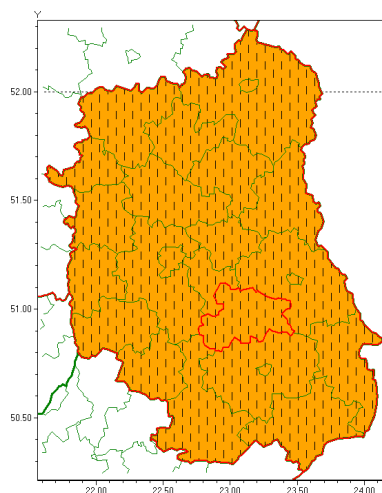

### Zasięg ostrzeżenia w województwie

Burze z gradem

### Zmiana ostrzeżenia meteorologicznego Nr 55 wydanego o godz. 06:50 dnia 18.06.2020

<b>Nazwa biura</b>	IMGW-PIB Centralne Biuro Prognoz Meteorologicznych w Warszawie
<b>Zjawisko/stopień zagrożenia</b>	Burze z gradem/ 2
<b>Obszar</b>	województwo lubelskie <b>powiat krasnostawski</b>
<b>Ważność</b>	od godz. 11:26 dnia 18.06.2020 do godz. 24:00 dnia 18.06.2020
<b>Przebieg</b>	Prognozuje się wystąpienie burz z opadami deszczu miejscami od 30 mm do 50 mm, oraz porywami wiatru do 90 km/h. Miejscami grad.
<b>Prawdopodobieństwo wystąpienia zjawiska(%)</b>	80%
<b>Uwagi</b>	Zmiana dotyczy podniesienia stopnia ostrzeżenia.
<b>Dyrektor synoptyk IMGW-PIB</b>	Ilona Bazyluk
<b>Godzina i data wydania</b>	godz. 11:26 dnia 18.06.2020
<b>SMS</b>	IMGW-PIB OSTRZEŻA: BURZE Z GRADEM/2 lubelskie/krasnostawski od 11:26/18.06 do 24:00/18.06.2020 deszcz 50 mm, porywy 90 km/h, miejscami grad.