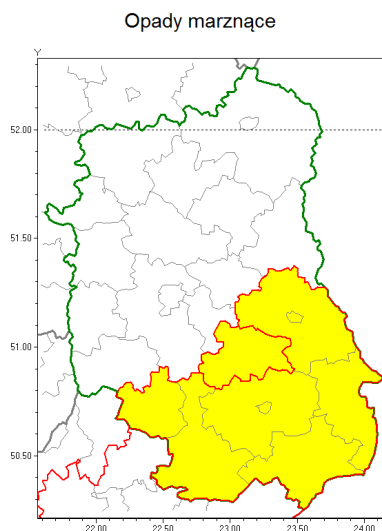

### Zasięg ostrzeżenia w województwie

### Ostrzeżenie meteorologiczne Nr 3

<b>Nazwa biura</b>	IMGW-PIB Centralne Biuro Prognoz Meteorologicznych w Warszawie
<b>Zjawisko/stopień zagrożenia</b>	Opady marznące/1
<b>Obszar</b>	województwo lubelskie <b>powiat krasnostawski</b>
<b>Ważność</b>	od godz. 21:00 dnia 08.01.2020 do godz. 10:00 dnia 09.01.2020
<b>Przebieg</b>	Prognozuje się wystąpienie miejscami słabych opadów marznącego deszczu lub mawki powodujących gołoledź.
<b>Prawdopodobieństwo wystąpienia zjawiska(%)</b>	80%
<b>Uwagi</b>	Brak.
<b>Dyrektor synoptyk IMGW-PIB</b>	Ewa Łapińska
<b>Godzina i data wydania</b>	godz. 12:40 dnia 08.01.2020
<b>SMS</b>	IMGW-PIB OSTRZEŻENIE: MARZĄCE OPADY/1 lubelskie/krasnostawski od 21:00/08.01 do 10:00/09.01.2020 marznące opady, drogi liskie.